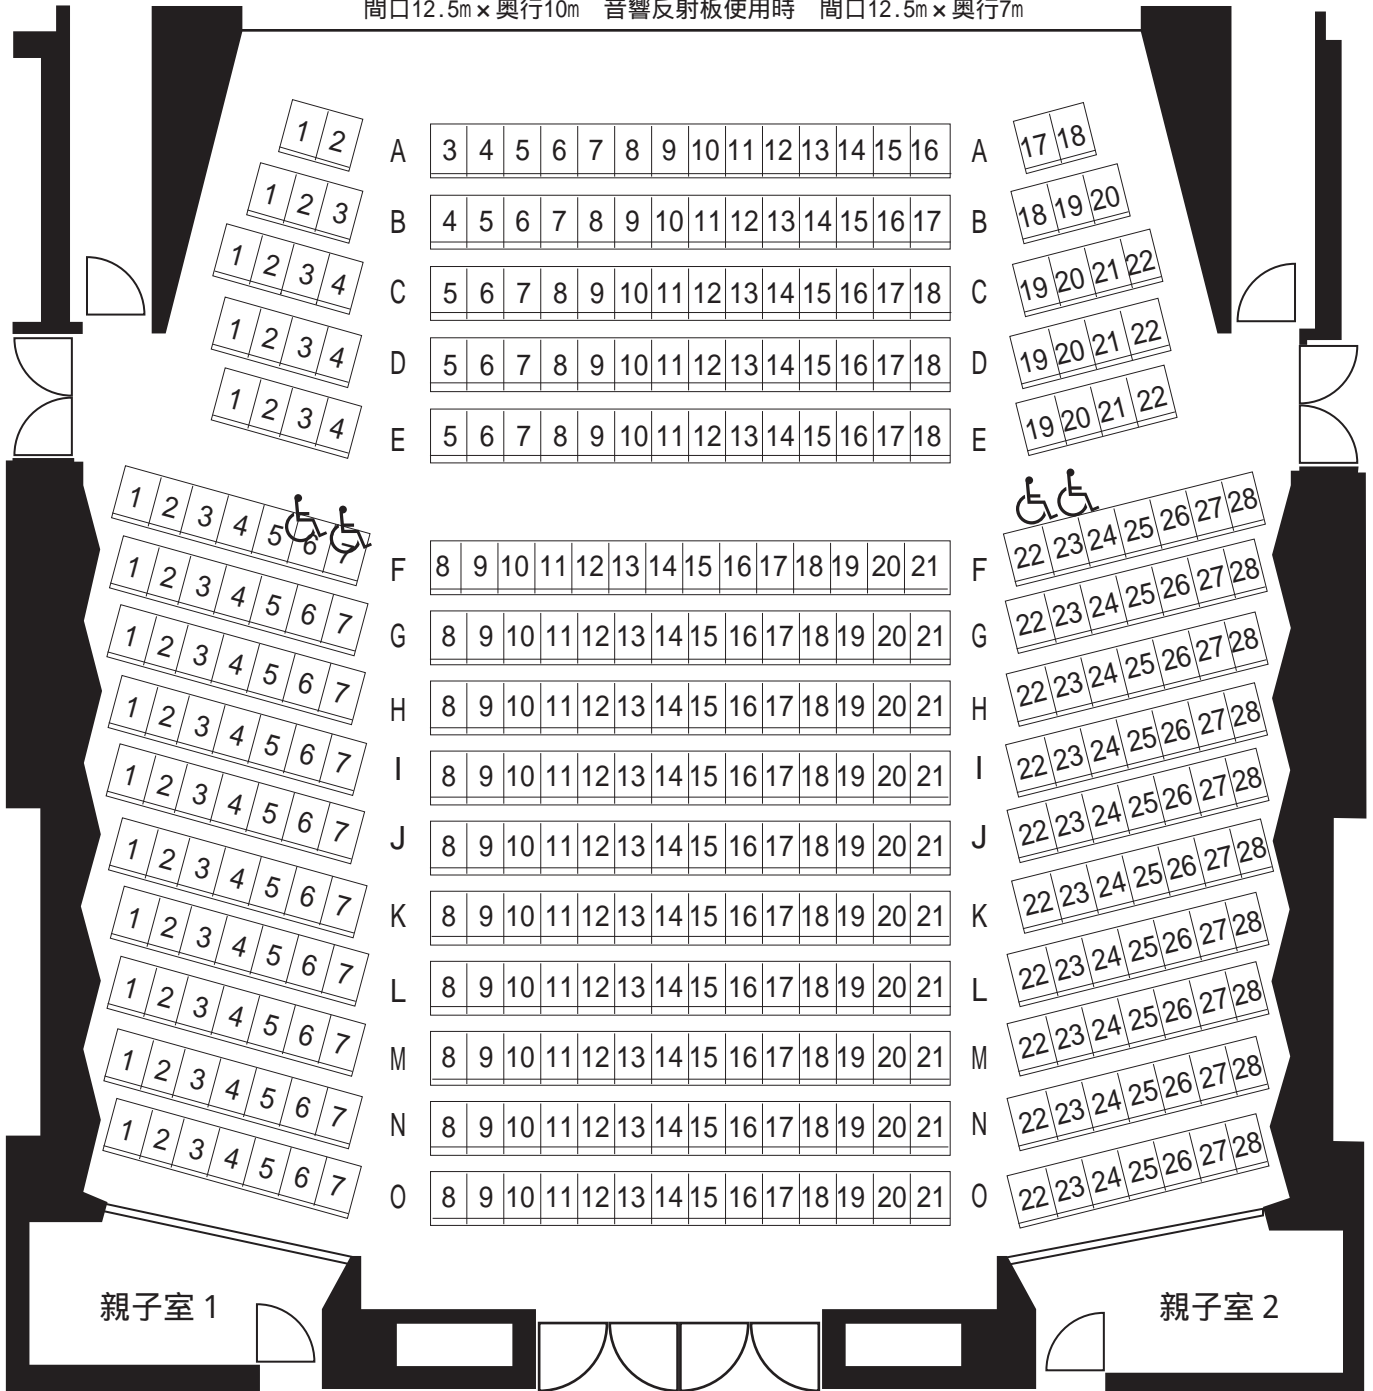

ライティホール

LIGHTY HALL

ステージ

間口12.5m×奥行10m 音響反射板使用時 間口12.5m×奥行7m

ホワイエ

座席総数 384席

ライティホール

大阪府立中央図書館 ライティホール 客席平面図