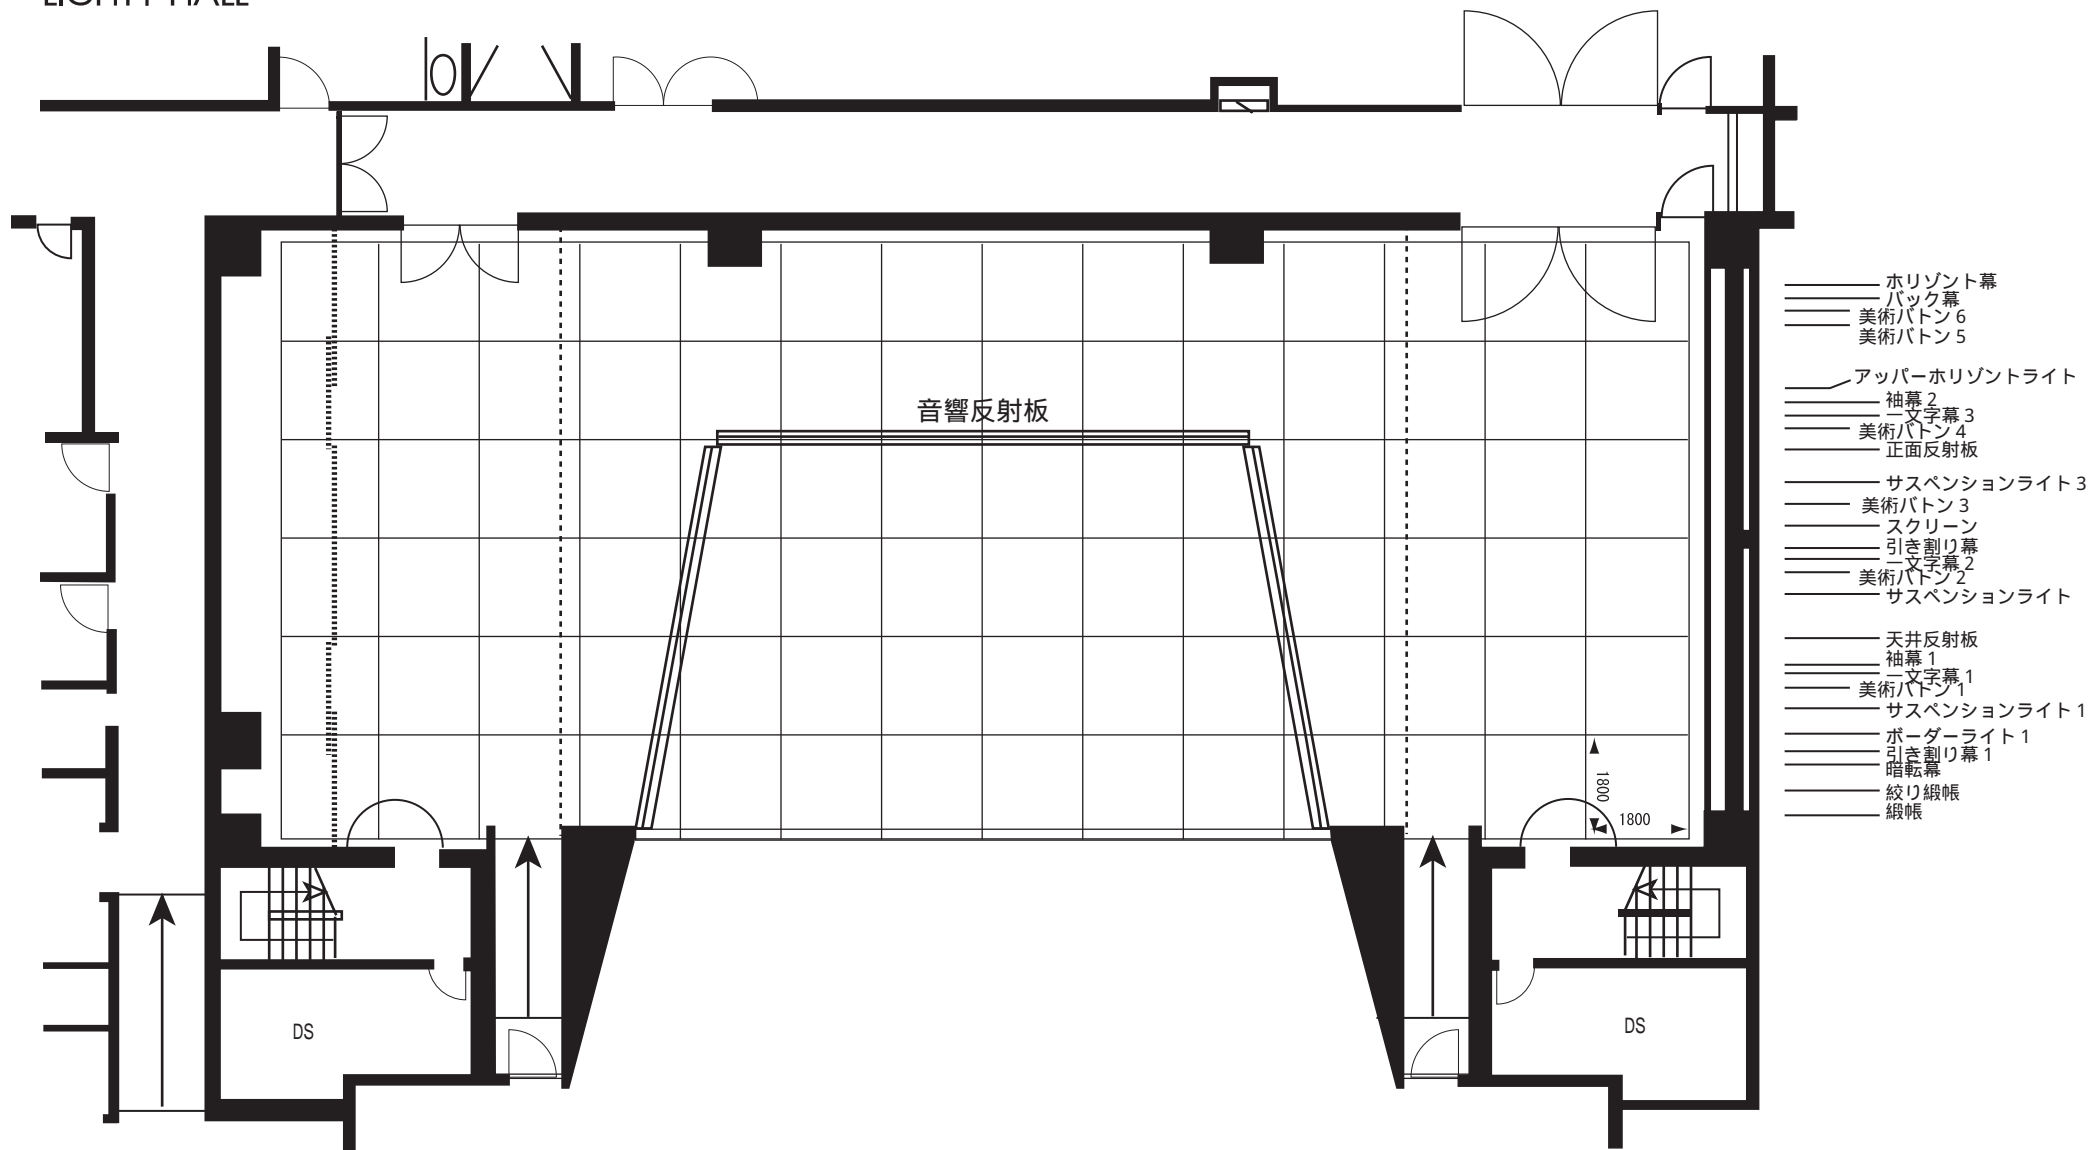

ライティホール

LIGHTY HALL

ステージ 音響反射板使用時 間口12.5m × 奥行7m

大阪府立中央図書館 ライティホール 舞台平面図