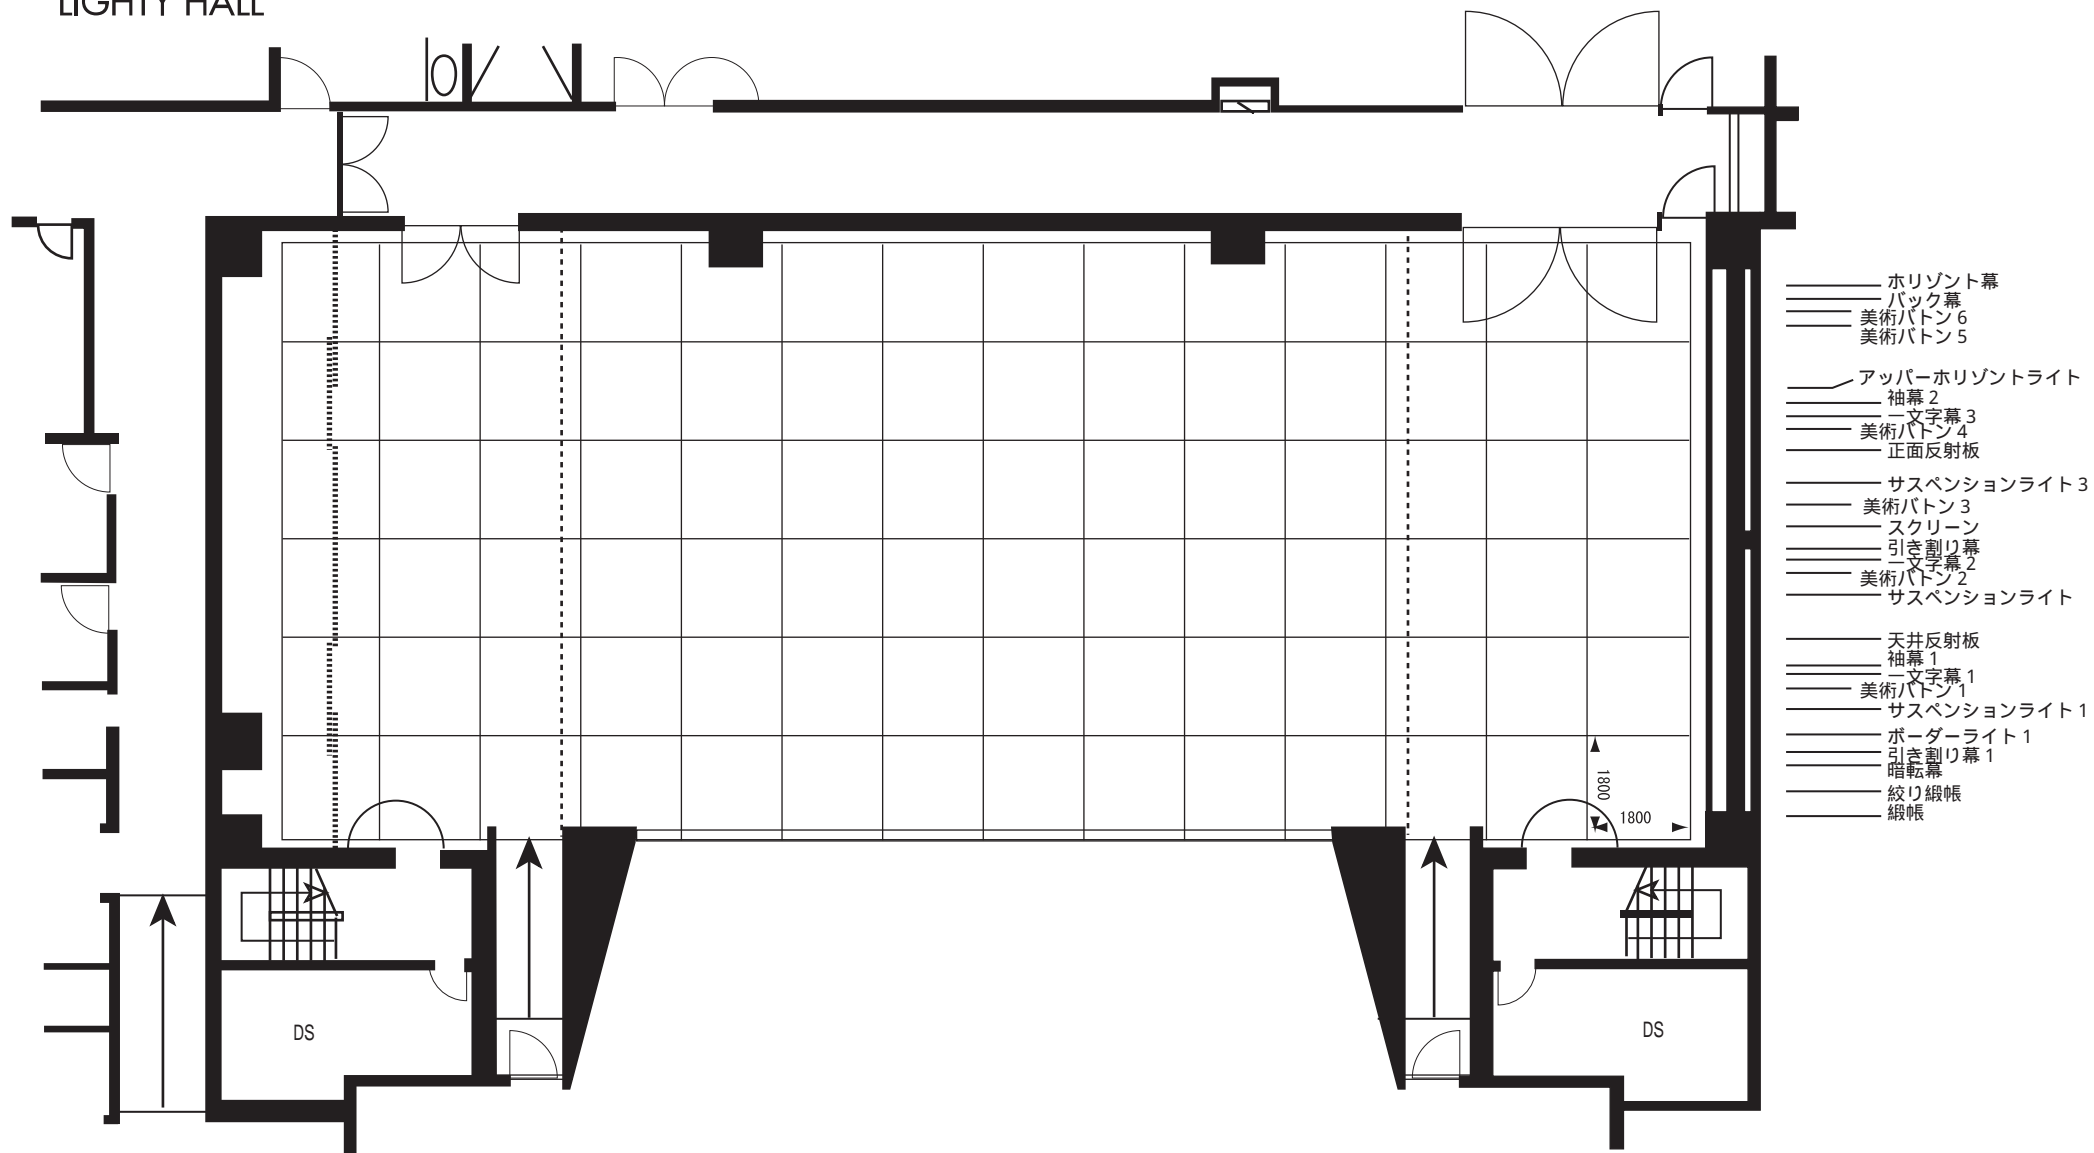

ライティホール

LIGHTY HALL

ステージ 間口12.5m × 奥行10m

大阪府立中央図書館 ライティホール 舞台平面図