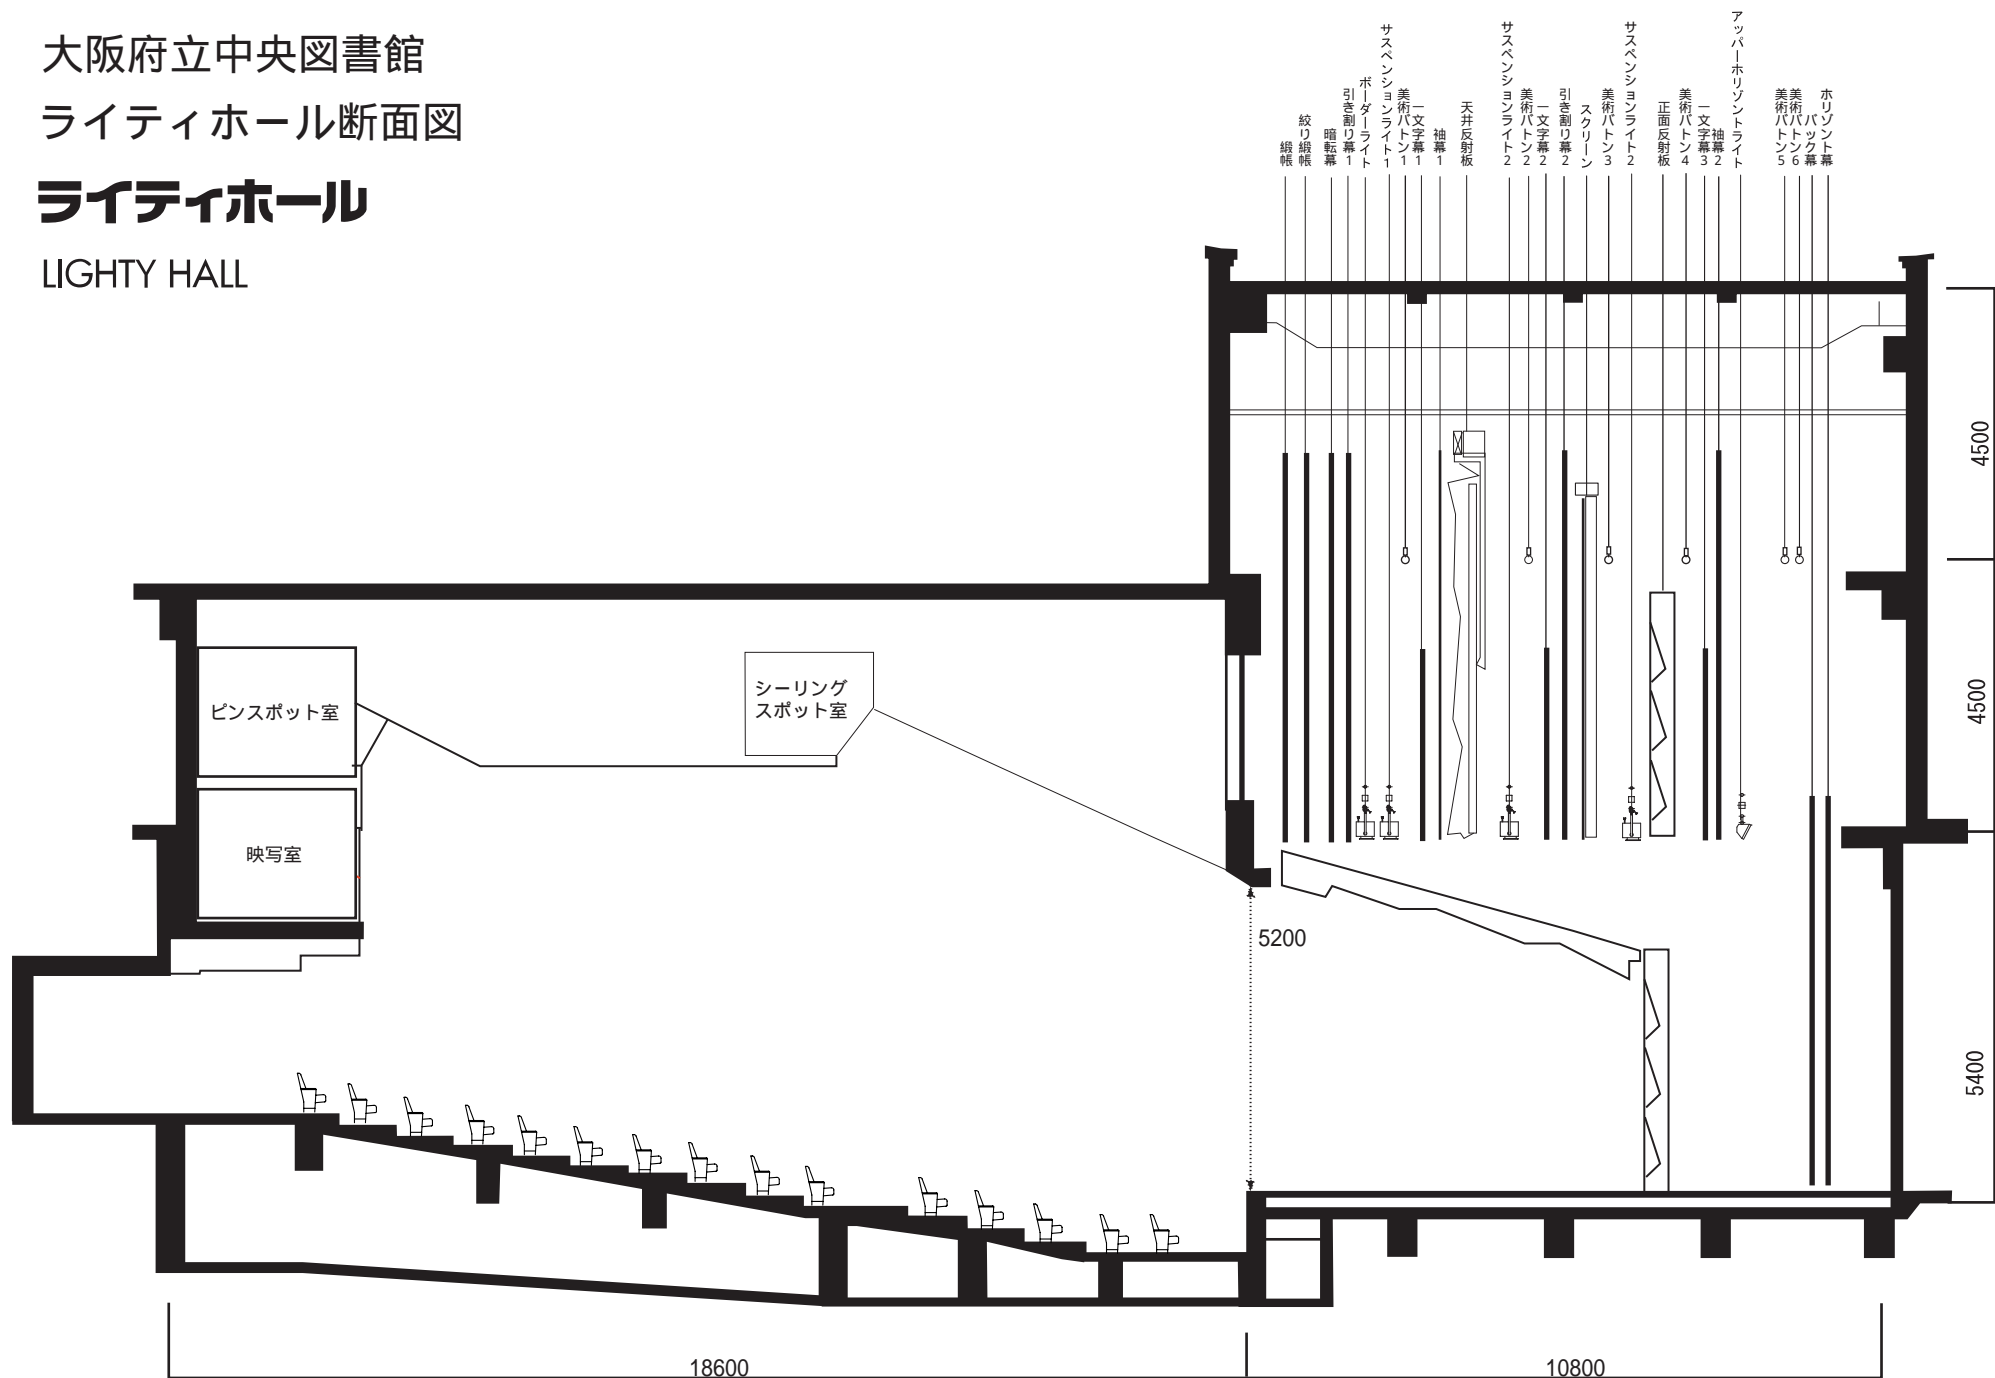

大阪府立中央図書館  
ライティホール断面図

# ライティホール

LIGHTY HALL

単位=mm